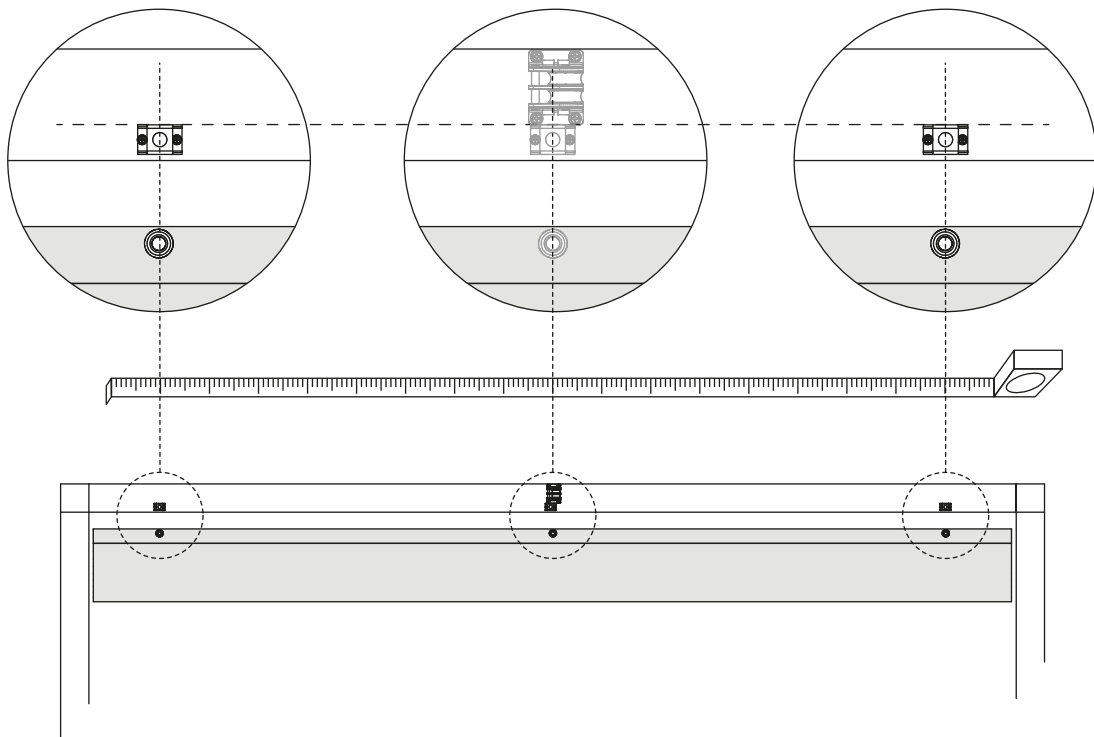

NESLING[®] THE PERFECT SHADOW

**WICHTIG, FÜR SPÄTERE BEZUGNAHME AUFBEWAHREN:
SORGFÄLTIG LESEN.
IMPORTANT, RETAIN FOR FUTURE REFERENCE: READ CAREFULLY!**

MONTAGE HANDLEIDING / ASSEMBLY INSTRUCTIONS / MONTAGEANLEITUNG
NOTICE DE POSE / INSTRUCCIONES DE MONTAJE / INSTRUKCJA MONTAZU

1

2

3

4

5

$$200\text{cm} = A + B$$

$$290\text{cm} = A + A + B$$

6